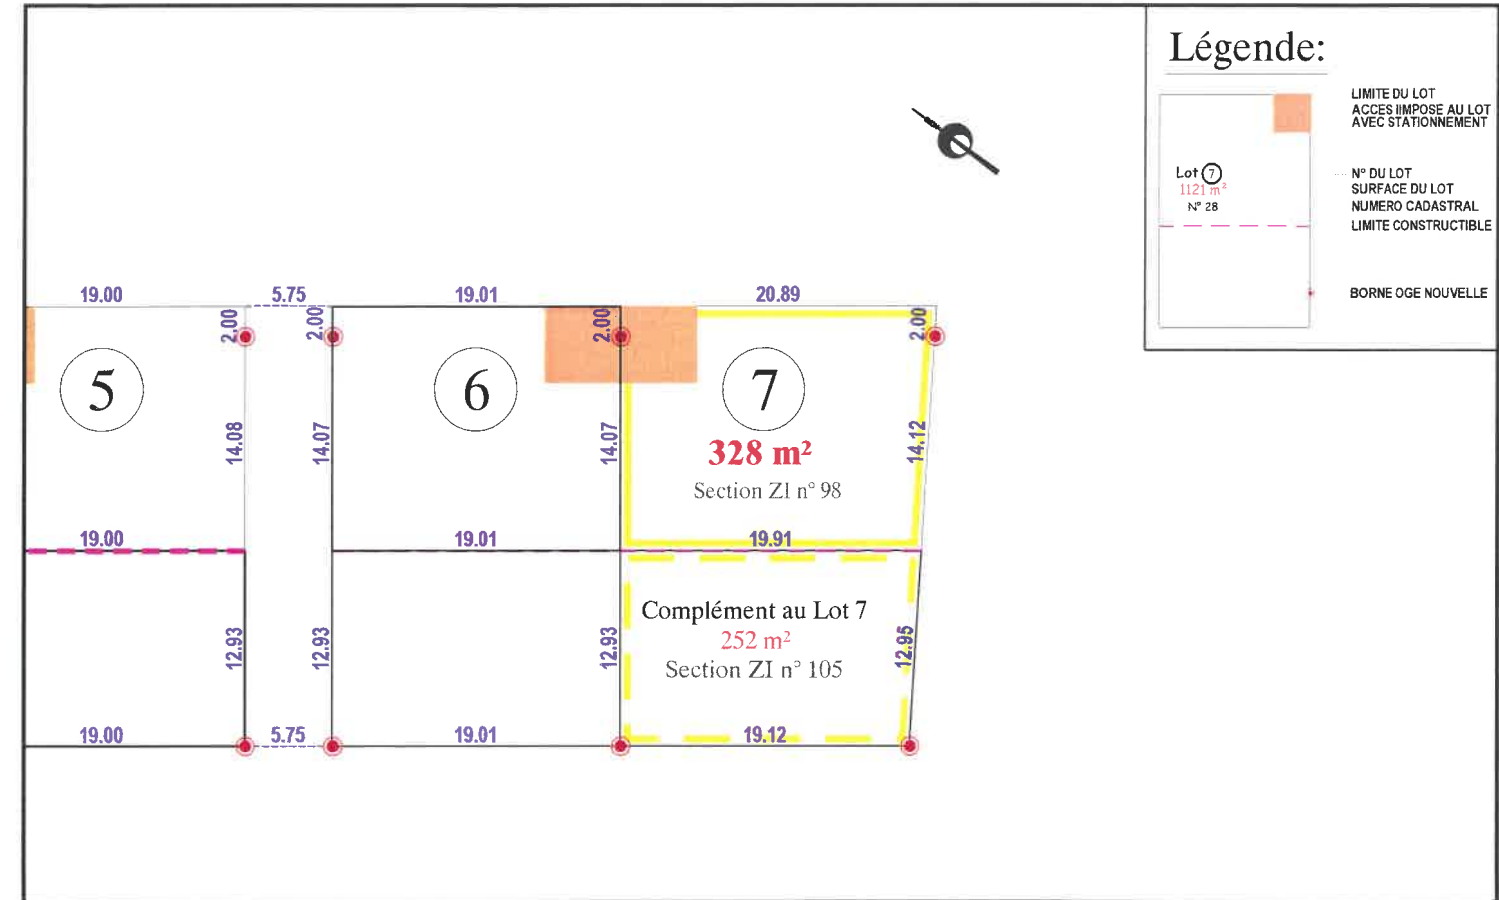

Département de la Sarthe
Commune de MONTBIZOT
Lotissement "Le Pont d'Orne"

Date: 26/07/2019

LOT 7

Cadastre: Section ZI - n° 98

Surface d'arpentage: 328 m²

Surface de Plancher : 200 m²

PLAN DE SITUATION - Sans échelle

PLAN D'ENSEMBLE - Sans échelle

EXTRAIT DU PLAN DE COMPOSITION - Echelle: 1/500

Date: 26/07/2019

PLAN DE BORNAGE - Echelle: 1/500

EXTRAIT DE PLANS VRD - Echelle: 1/250