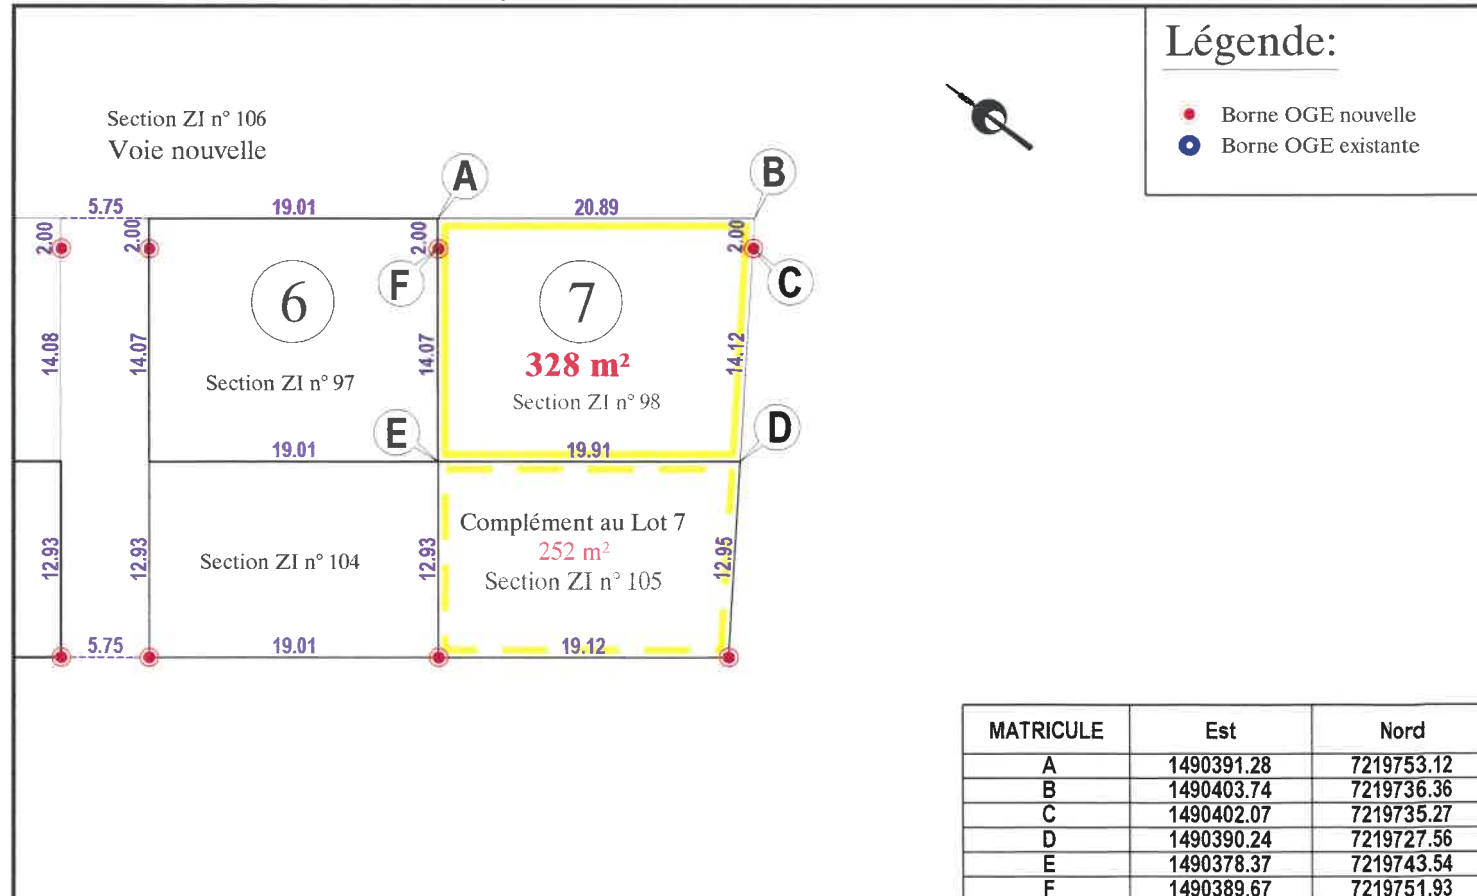

Département de la Sarthe
Commune de MONTBIZOT
Lotissement "Le Pont d'Orne"

Date: 26/07/2019

LOT 7

Cadastre: Section ZI - n° 98

Surface d'arpentage: 328 m²

Surface de Plancher : 200 m²

PLAN DE SITUATION - Sans échelle

PLAN D'ENSEMBLE - Sans échelle

EXTRAIT DU PLAN DE COMPOSITION - Echelle: 1/500

Date: 26/07/2019

PLAN DE BORNAGE - Echelle: 1/500

EXTRAIT DE PLANS VRD - Echelle: 1/250