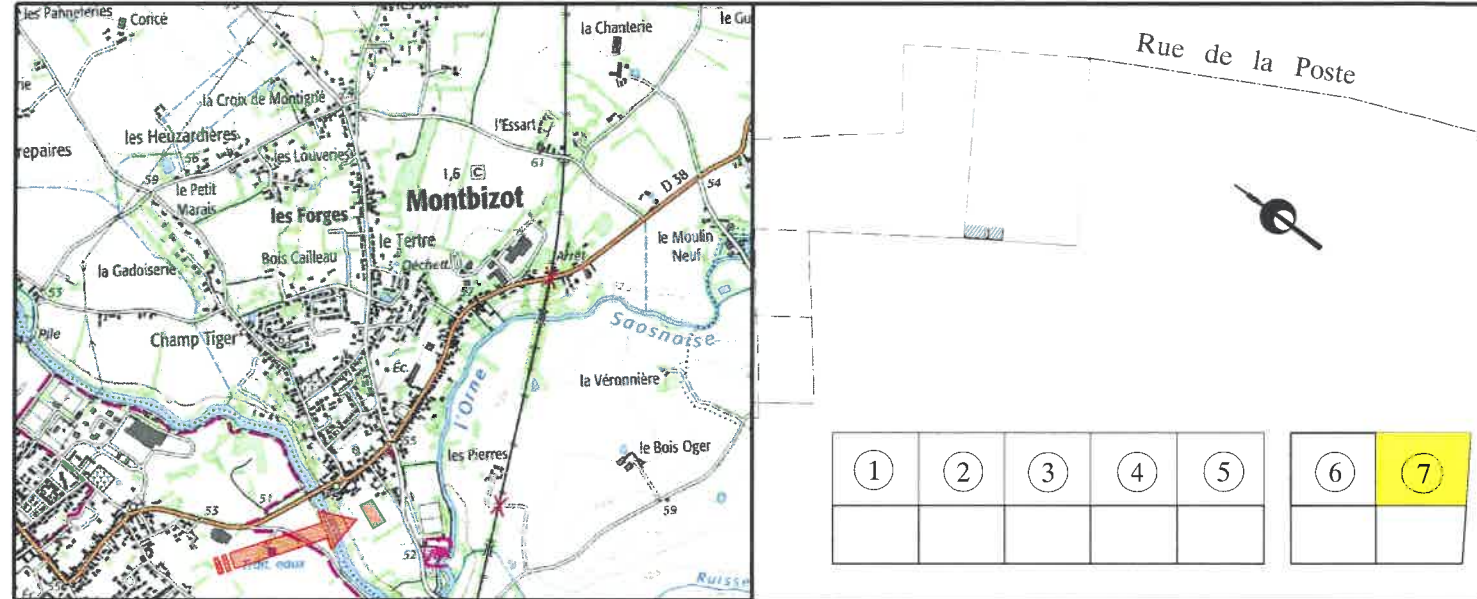

Département de la Sarthe
Commune de MONTBIZOT
Lotissement "Le Pont d'Orne"

Date: 26/07/2019

LOT 7

Cadastre: Section ZI - n° 98

Surface d'arpentage: 328 m²

Surface de Plancher : 200 m²

PLAN DE SITUATION - Sans échelle

PLAN D'ENSEMBLE - Sans échelle

EXTRAIT DU PLAN DE COMPOSITION - Echelle: 1/500

Date: 26/07/2019

PLAN DE BORNAGE - Echelle: 1/500

EXTRAIT DE PLANS VRD - Echelle: 1/250