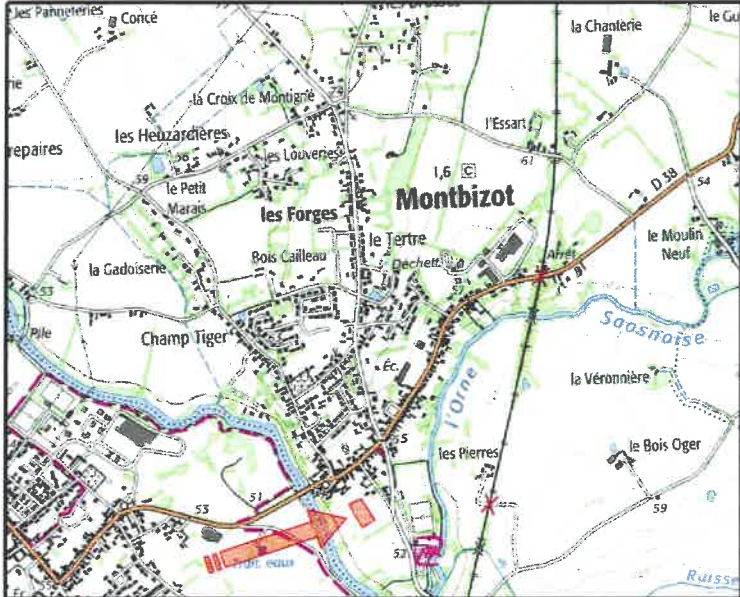

Département de la Sarthe
Commune de MONTBIZOT
Lotissement "Le Pont d'Orne"

Date: 26/07/2019

LOT 5

Cadastre: Section ZI - n° 96

Surface d'arpentage: 306 m²

Surface de Plancher : 200 m²

PLAN DE SITUATION - Sans échelle