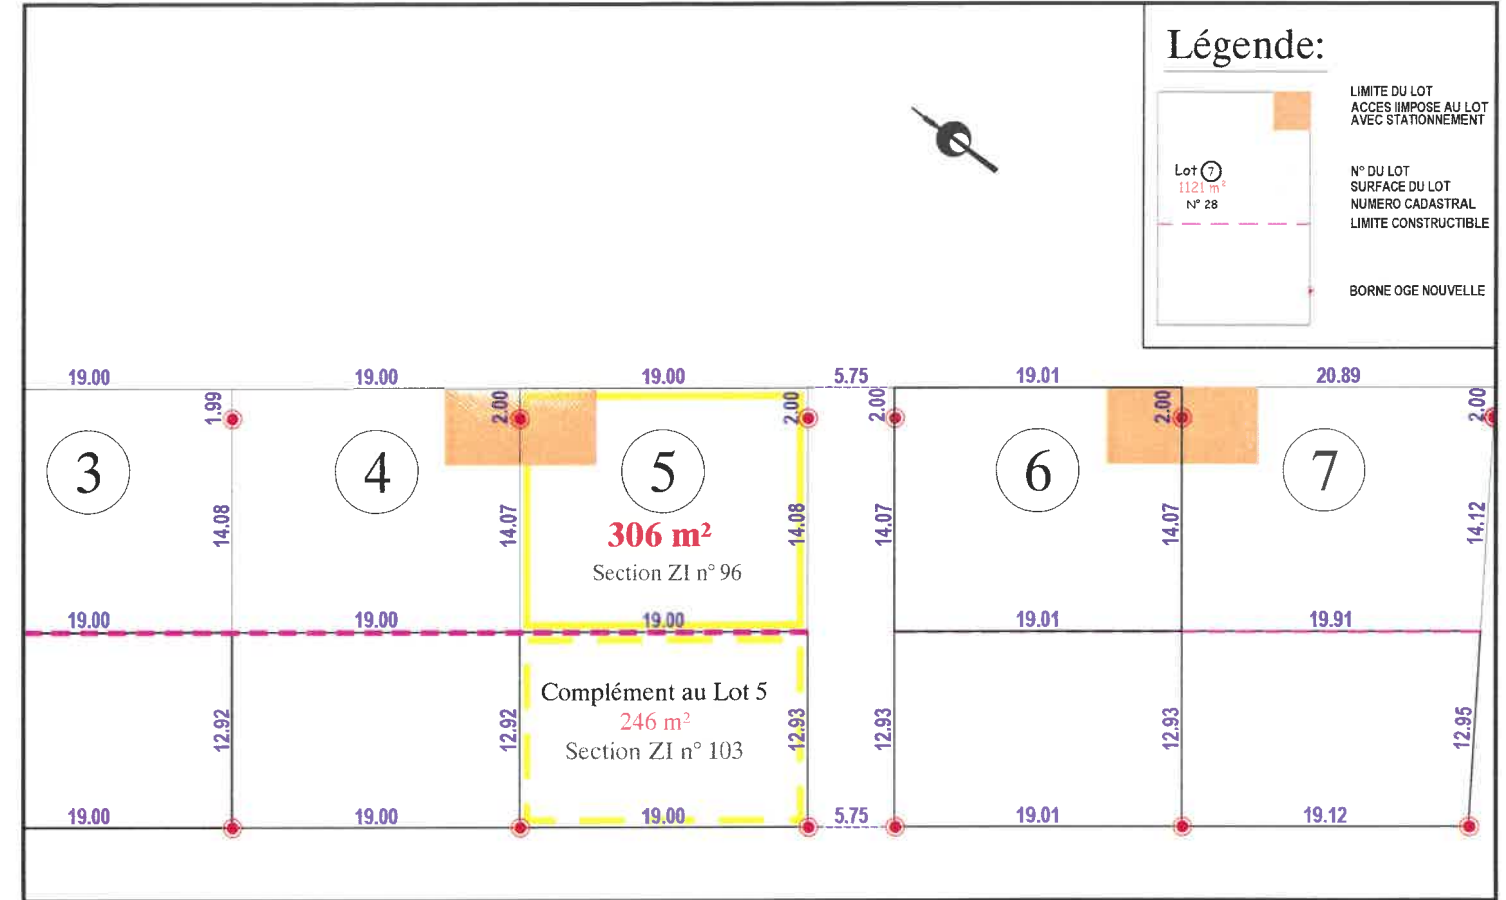

Département de la Sarthe
Commune de MONTBIZOT
Lotissement "Le Pont d'Orne"

Date: 26/07/2019

LOT 5

Cadastre: Section ZI - n° 96

Surface d'arpentage: 306 m²

Surface de Plancher : 200 m²

PLAN DE SITUATION - Sans échelle

PLAN D'ENSEMBLE - Sans échelle

EXTRAIT DU PLAN DE COMPOSITION - Echelle: 1/500

Date: 26/07/2019

PLAN DE BORNAGE - Echelle: 1/500

EXTRAIT DE PLANS VRD - Echelle: 1/250