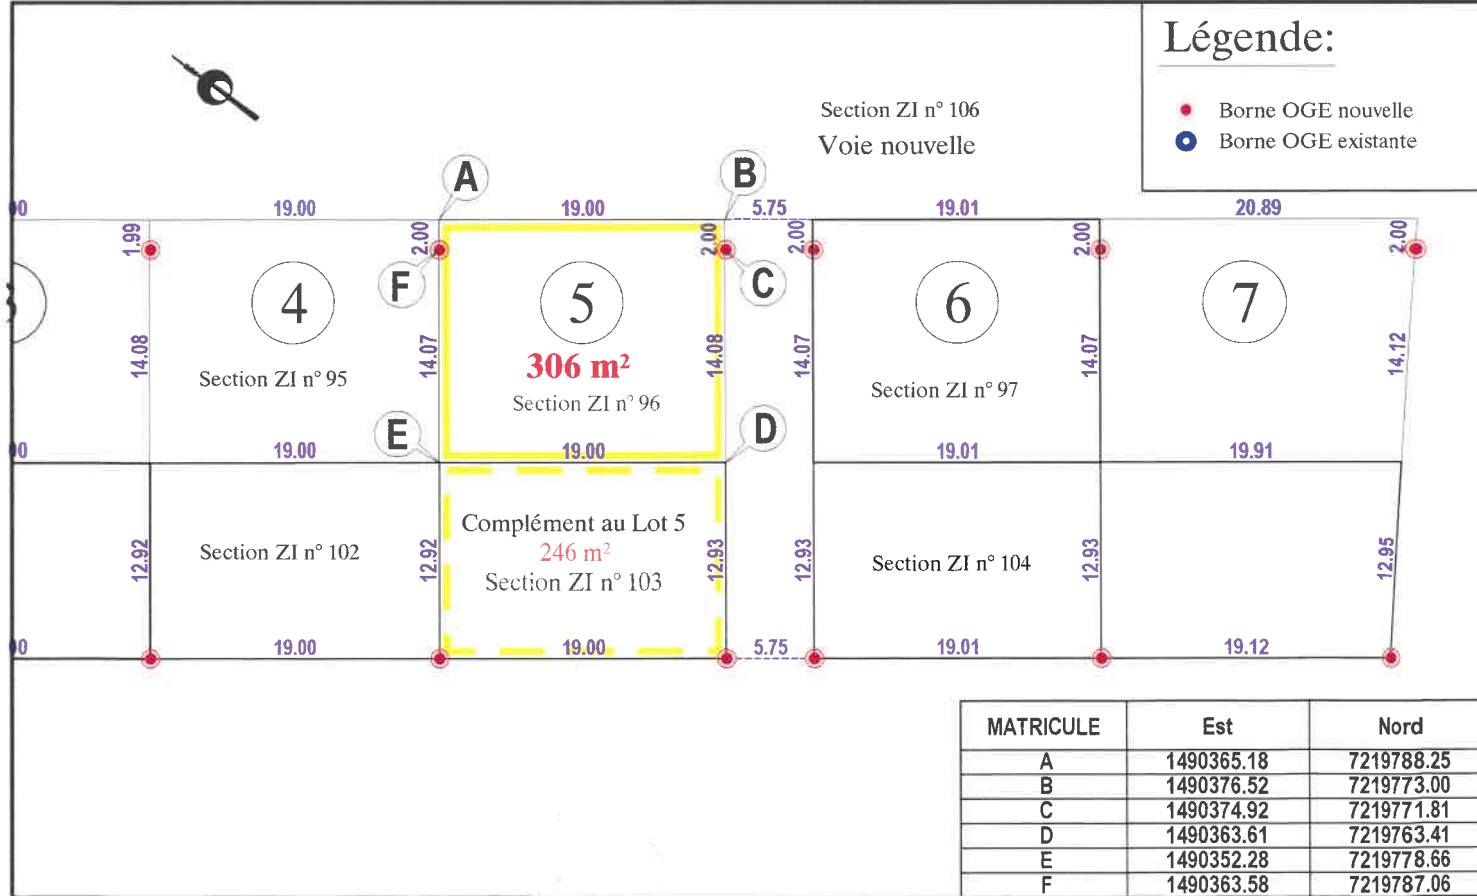

Département de la Sarthe
Commune de MONTBIZOT
Lotissement "Le Pont d'Orne"

Date: 26/07/2019

LOT 5

Cadastre: Section ZI - n° 96

Surface d'arpentage: 306 m²

Surface de Plancher : 200 m²

PLAN DE SITUATION - Sans échelle

PLAN D'ENSEMBLE - Sans échelle

EXTRAIT DU PLAN DE COMPOSITION - Echelle: 1/500

Date: 26/07/2019

PLAN DE BORNAGE - Echelle: 1/500

EXTRAIT DE PLANS VRD - Echelle: 1/250