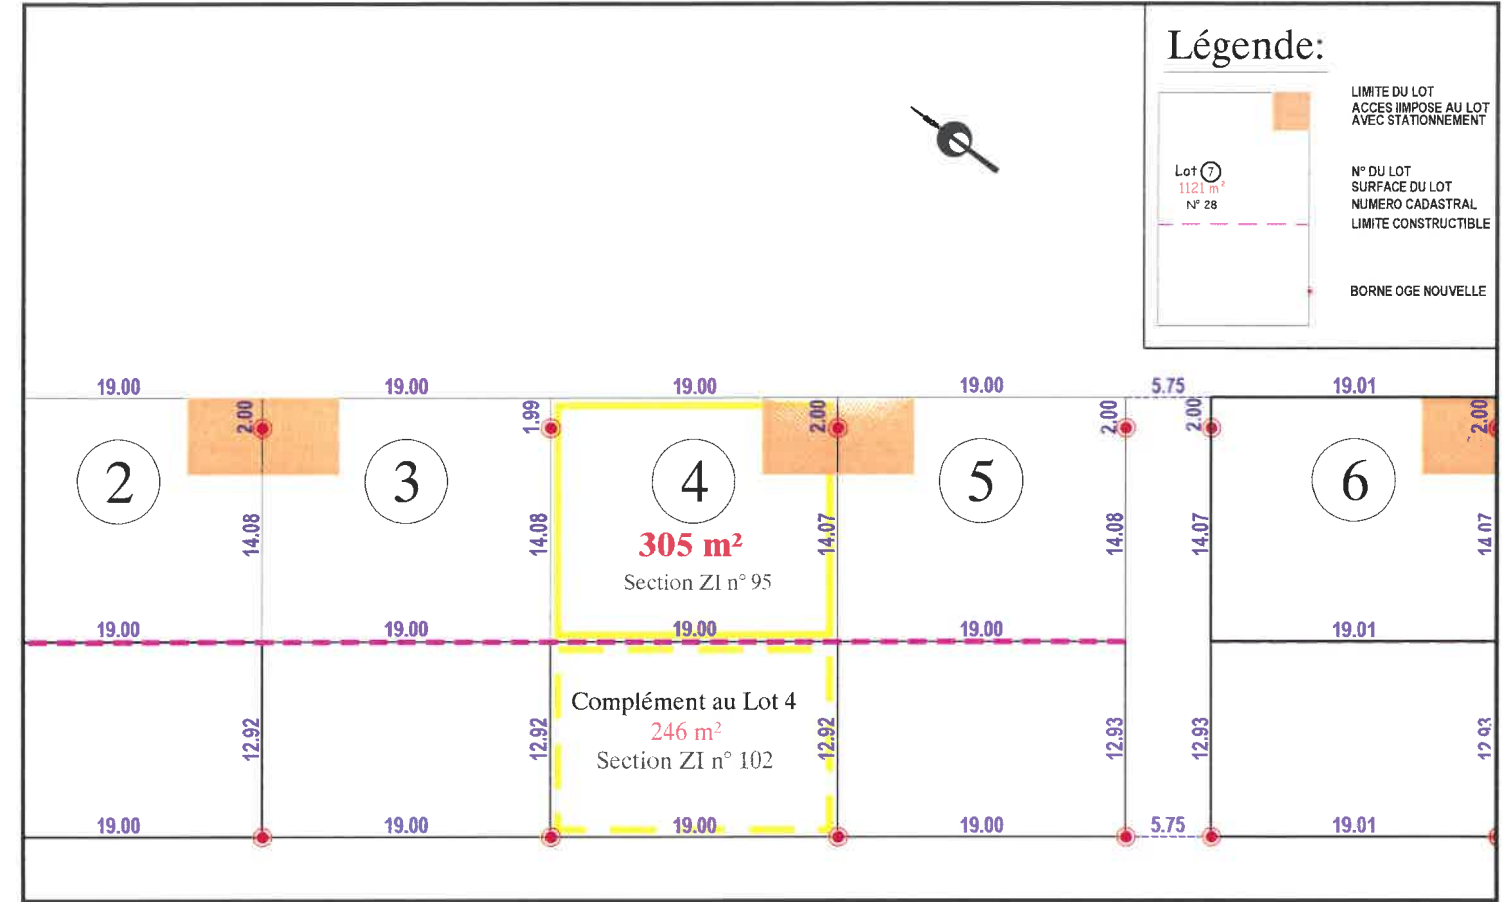

Département de la Sarthe
Commune de MONTBIZOT
Lotissement "Le Pont d'Orne"

Date: 26/07/2019

LOT 4

Cadastre: Section ZI - n° 95

Surface d'arpentage: 305 m²

Surface de
Plancher : 200 m²

PLAN DE SITUATION - Sans échelle

PLAN D'ENSEMBLE - Sans échelle

EXTRAIT DU PLAN DE COMPOSITION - Echelle: 1/500

Date: 26/07/2019

PLAN DE BORNAGE - Echelle: 1/500

EXTRAIT DE PLANS VRD - Echelle: 1/250