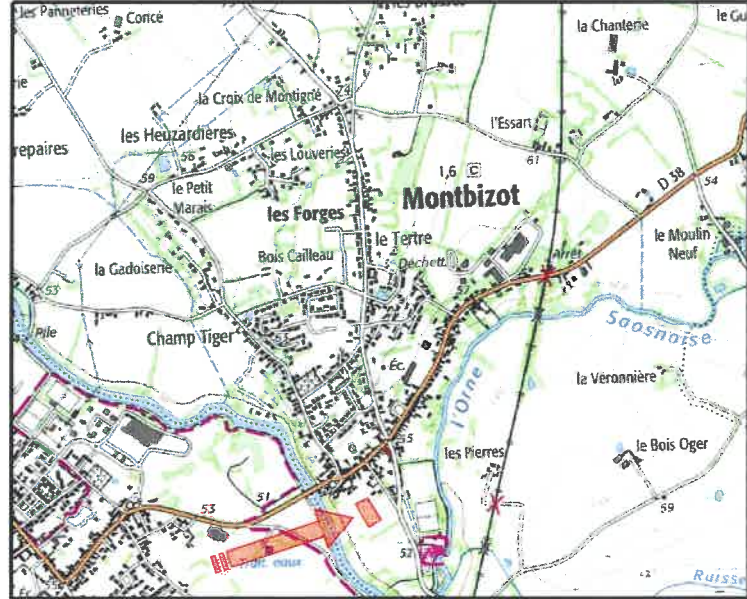

Département de la Sarthe
Commune de MONTBIZOT
Lotissement "Le Pont d'Orne"

Date: 26/07/2019

LOT 4

Cadastre: Section ZI - n° 95

Surface d'arpentage: 305 m²

Surface de
Plancher : 200 m²

PLAN DE SITUATION - Sans échelle

PLAN D'ENSEMBLE - Sans échelle