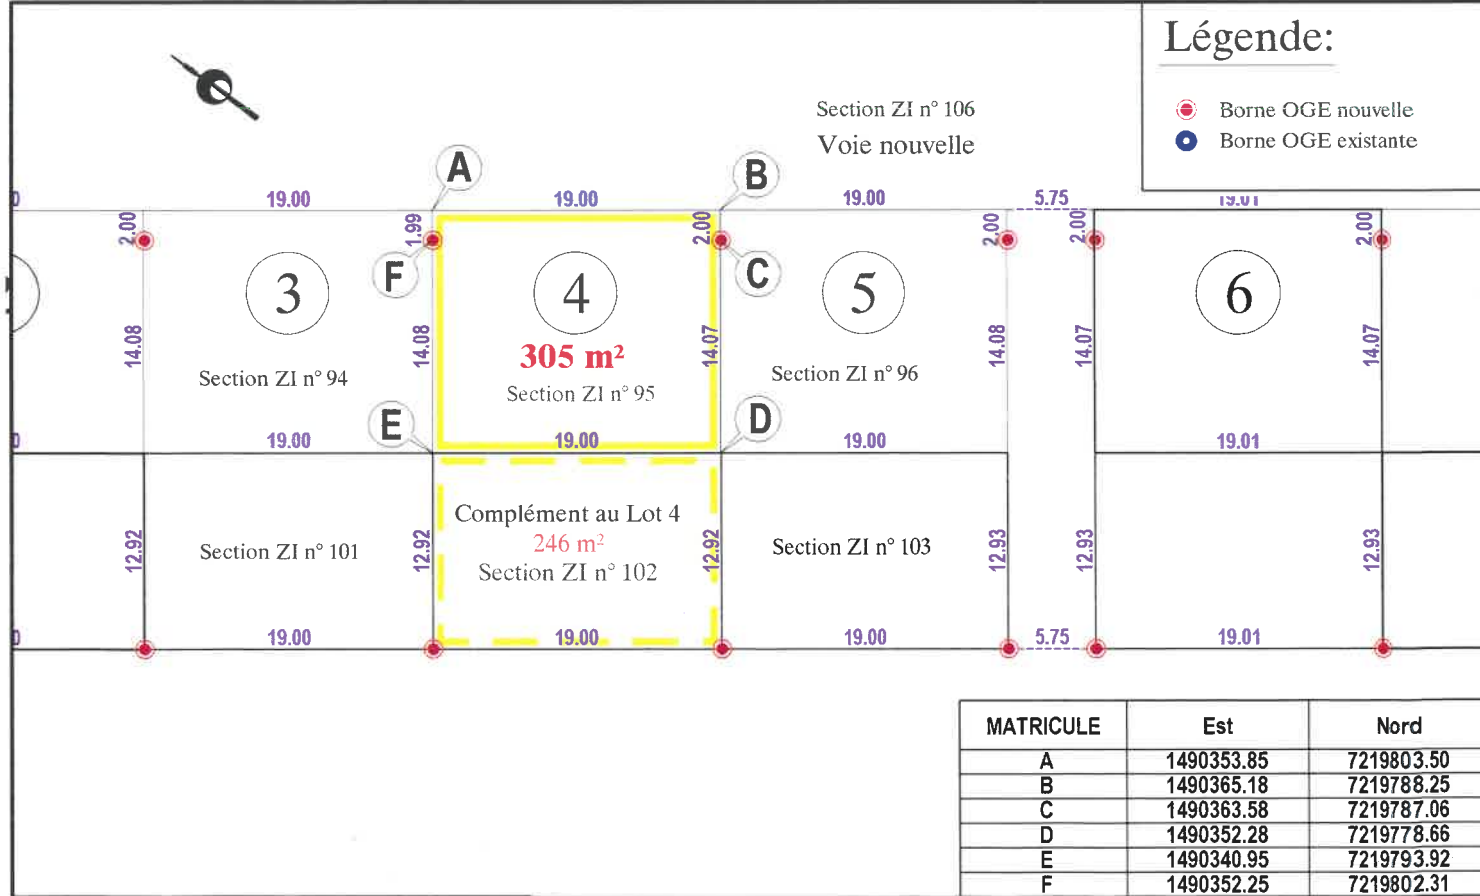

Département de la Sarthe
Commune de MONTBIZOT
Lotissement "Le Pont d'Orne"

Date: 26/07/2019

LOT 4

Cadastre: Section ZI - n° 95

Surface d'arpentage: 305 m²

Surface de
Plancher : 200 m²

PLAN DE SITUATION - Sans échelle

PLAN D'ENSEMBLE - Sans échelle

EXTRAIT DU PLAN DE COMPOSITION - Echelle: 1/500

Date: 26/07/2019

PLAN DE BORNAGE - Echelle: 1/500

EXTRAIT DE PLANS VRD - Echelle: 1/250