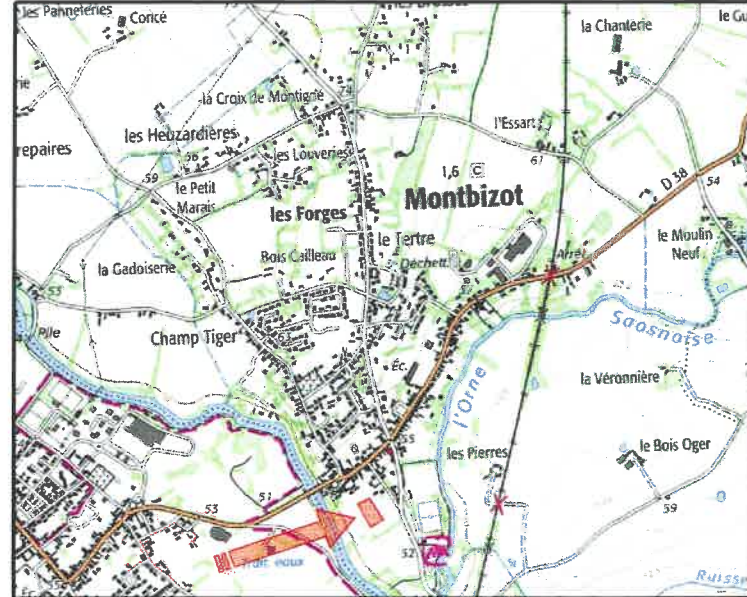

PLAN DE BORNAGE - Echelle: 1/500

Département de la Sarthe
Commune de MONTBIZOT
Lotissement "Le Pont d'Orne"

Date: 26/07/2019

LOT 3

Cadastre: Section ZI - n° 94

Surface d'arpentage: 305 m²

Surface de Plancher : 200 m²

PLAN DE SITUATION - Sans échelle