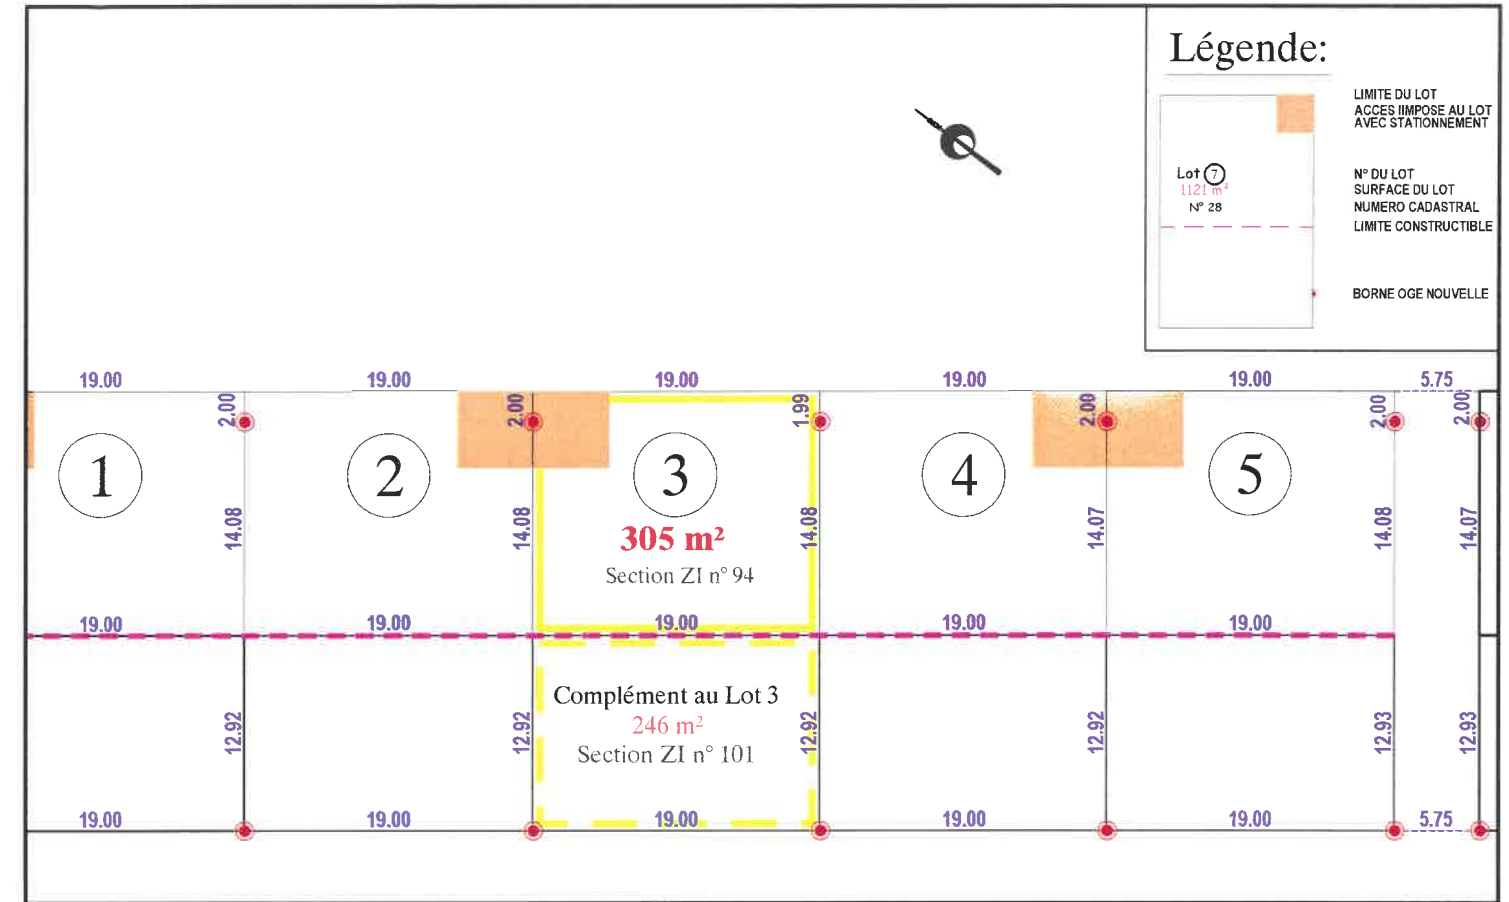

Département de la Sarthe
Commune de MONTBIZOT
Lotissement "Le Pont d'Orne"

Date: 26/07/2019

LOT 3

Cadastre: Section ZI - n° 94

Surface d'arpentage: 305 m²

Surface de Plancher : 200 m²

PLAN DE SITUATION - Sans échelle

PLAN D'ENSEMBLE - Sans échelle

EXTRAIT DU PLAN DE COMPOSITION - Echelle: 1/500

Date: 26/07/2019

PLAN DE BORNAGE - Echelle: 1/500

EXTRAIT DE PLANS VRD - Echelle: 1/250