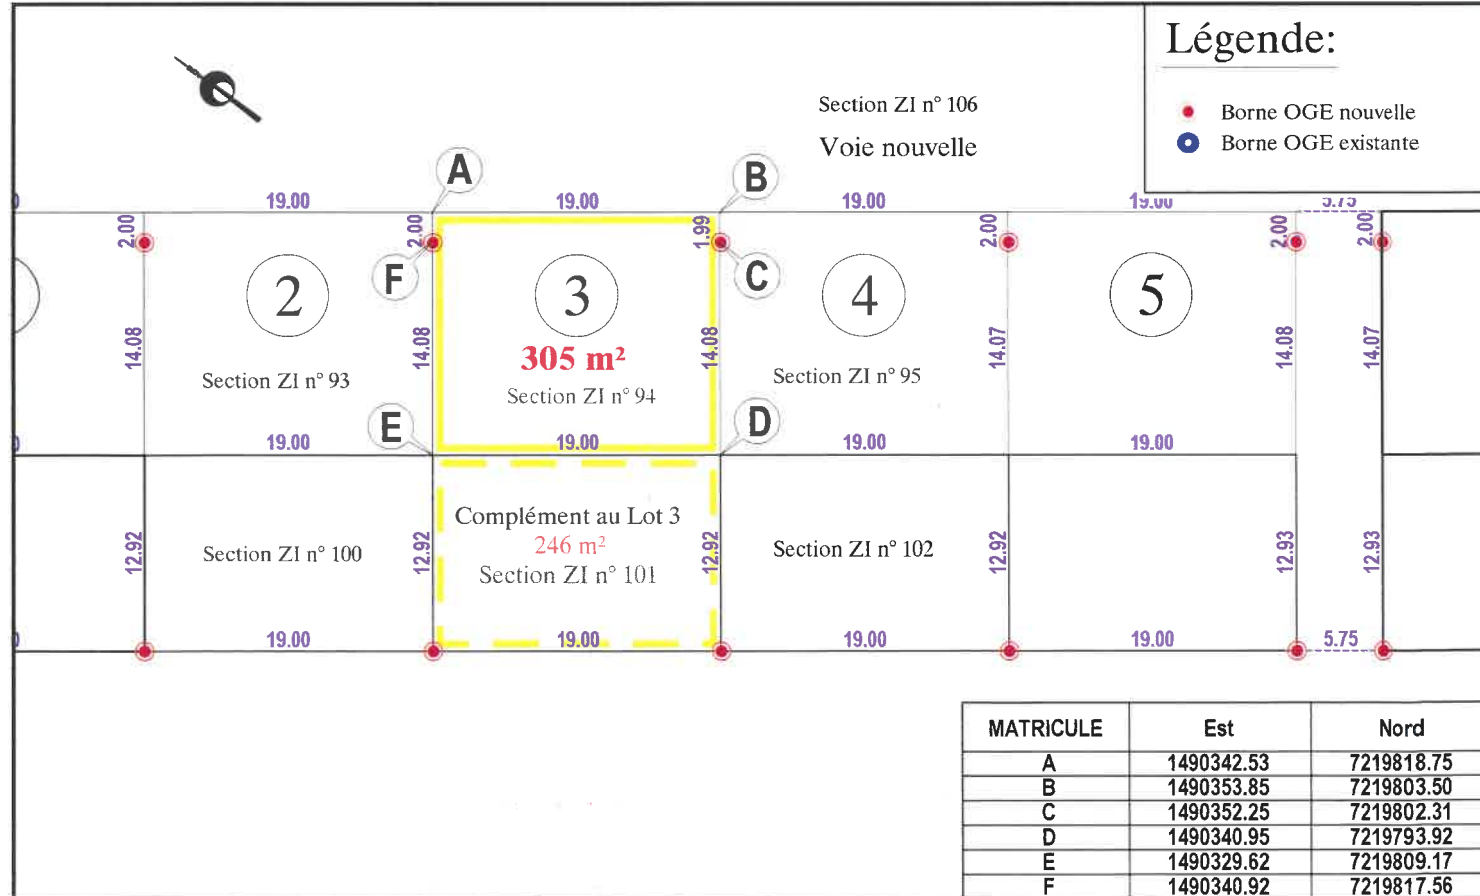

Département de la Sarthe
Commune de MONTBIZOT
Lotissement "Le Pont d'Orne"

Date: 26/07/2019

LOT 3

Cadastre: Section ZI - n° 94

Surface d'arpentage: 305 m²

Surface de Plancher : 200 m²

PLAN DE SITUATION - Sans échelle

PLAN D'ENSEMBLE - Sans échelle

EXTRAIT DU PLAN DE COMPOSITION - Echelle: 1/500

Date: 26/07/2019

PLAN DE BORNAGE - Echelle: 1/500

EXTRAIT DE PLANS VRD - Echelle: 1/250