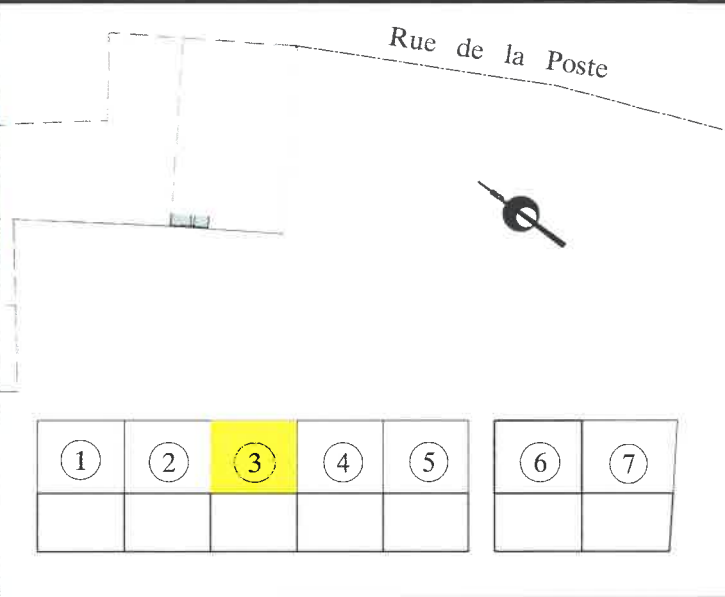

Département de la Sarthe
Commune de MONTBIZOT
Lotissement "Le Pont d'Orne"

Date: 26/07/2019

LOT 3

Cadastre: Section ZI - n° 94

Surface d'arpentage: 305 m²

Surface de Plancher : 200 m²

PLAN DE SITUATION - Sans échelle

PLAN D'ENSEMBLE - Sans échelle

EXTRAIT DU PLAN DE COMPOSITION - Echelle: 1/500

Date: 26/07/2019

PLAN DE BORNAGE - Echelle: 1/500

EXTRAIT DE PLANS VRD - Echelle: 1/250